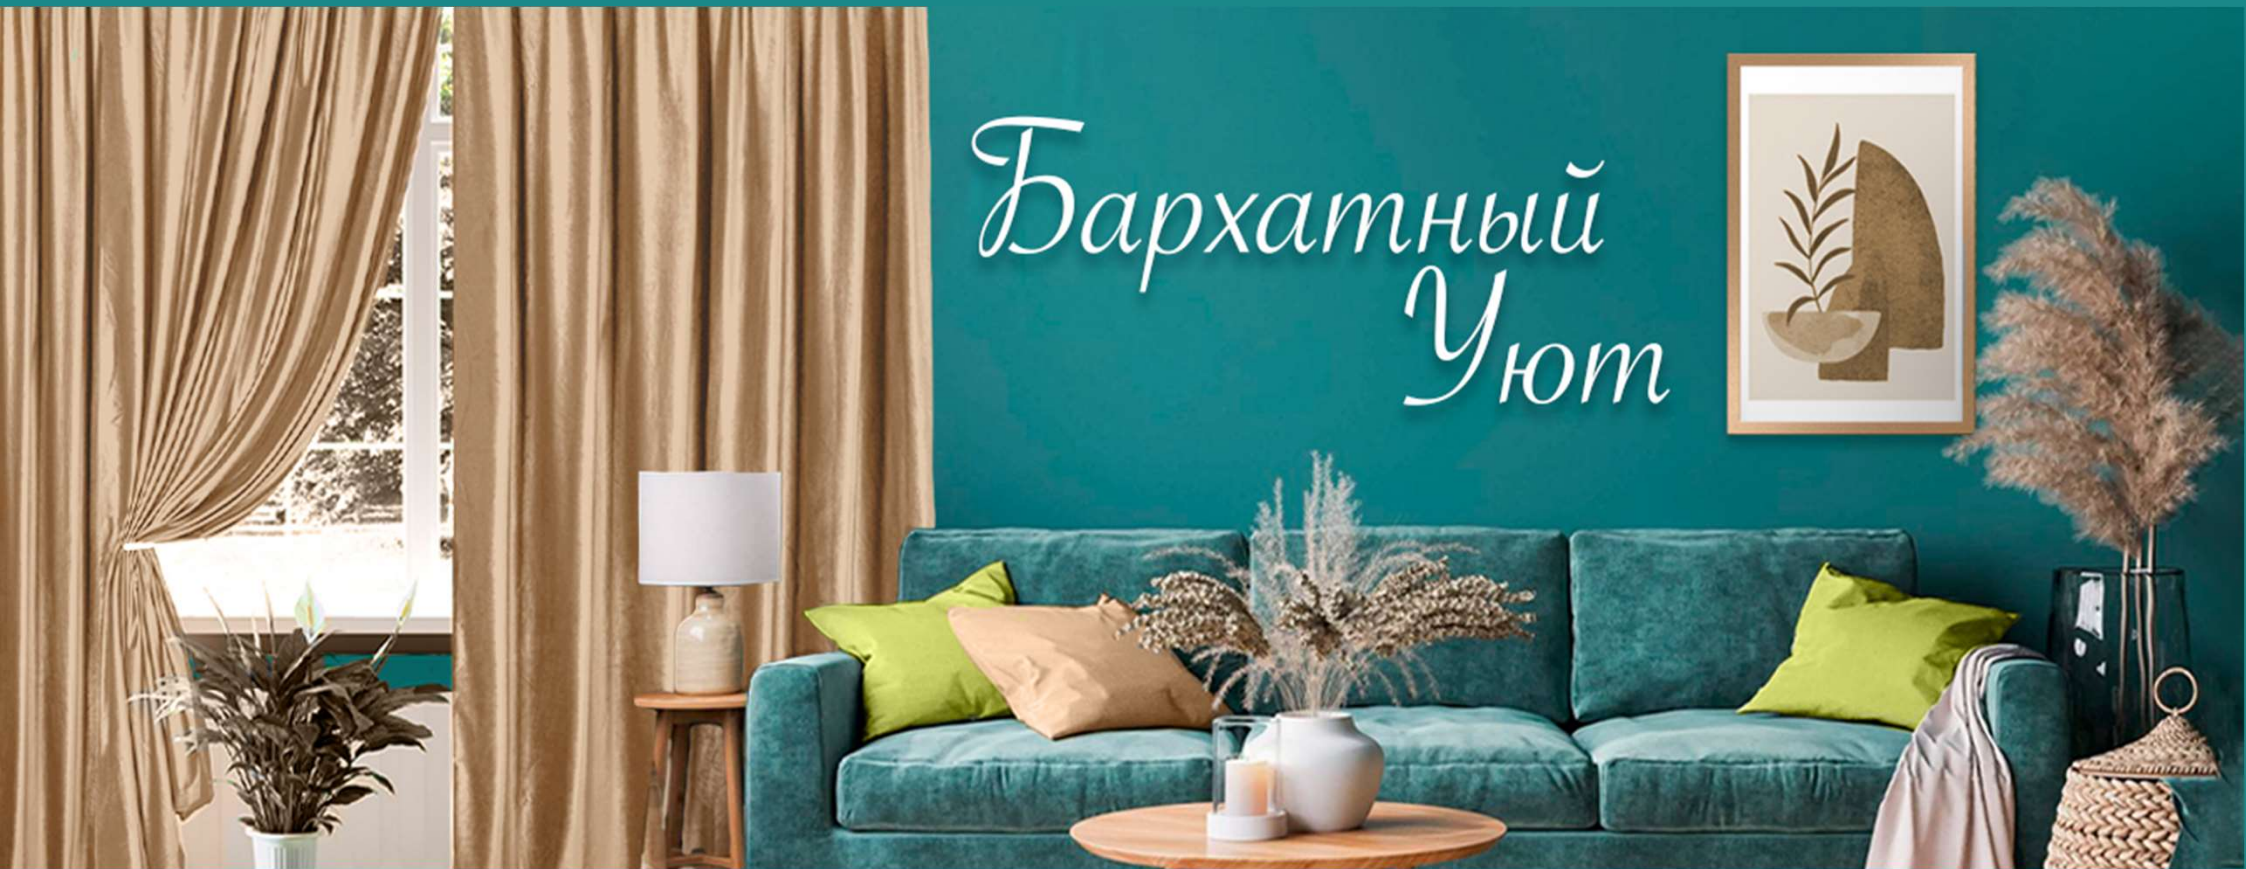

Коллекция Камея

Altali

Шторы · Покрывала · Тюль · Саше · Скатерти · Декоративные подушки · Салфетки · Постельное белье